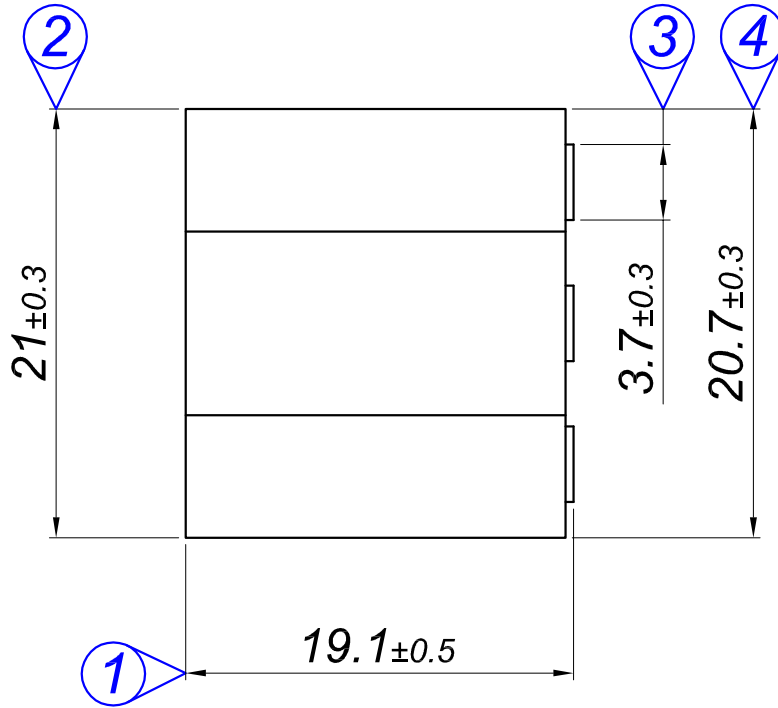

PARÇA KODU PART CODE	PARÇA ADI PART NAME	RENK COLOR	MALZEME MATERIAL
KD 3111-02	BİLGİSAYAR KARKASI GÖVDE	BLACK / SİYAH	PA66 %40GF

Tarih / Date	08.02.2011	İmza / Signature	Ölçek / Scale			
Çizen / Desing	M. Yağcı		3 / 1			
Onay / Approval	S. Gölcük		No		Değişiklik / Revision	Tarih/Date
	Parça Adı: Part Name	<b>BİLGİSAYAR KARKASI GÖVDE</b>			Parça Kodu: Part Code	<b>KD 3111</b>

Resmin Üzerinden Ölçü Almayınız / Don't use the drawing for measuring purpose