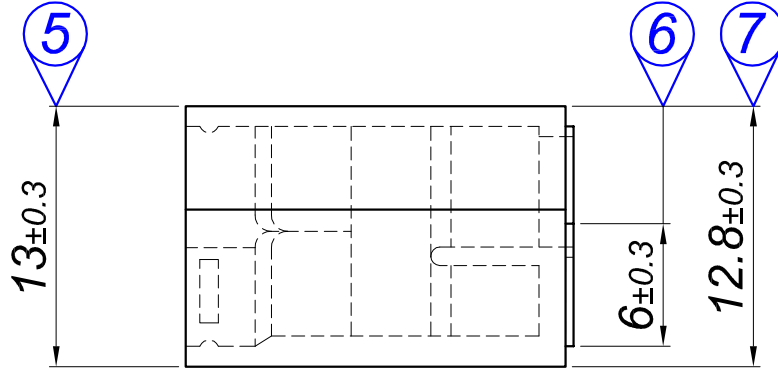

PARÇA KODU PART CODE	PARÇA ADI PART NAME	RENK COLOR	MALZEME MATERIAL
KD 3111-02	BİLGİSAYAR KARKASI GÖVDE	BLACK / SİYAH	PA66 %40GF

Tarih / Date	08.02.2011	İmza / Signature	Ölçek / Scale			
Çizen / Desing	M. Yağcı		3 / 1			
Onay / Approval	S. Gölcük		No		Değişiklik / Revision	Tarih/Date
	Parça Adı: Part Name	<b>BİLGİSAYAR KARKASI GÖVDE</b>			Parça Kodu: Part Code	<b>KD 3111</b>

Resmin Üzerinden Ölçü Almayınız / Don't use the drawing for measuring purpose